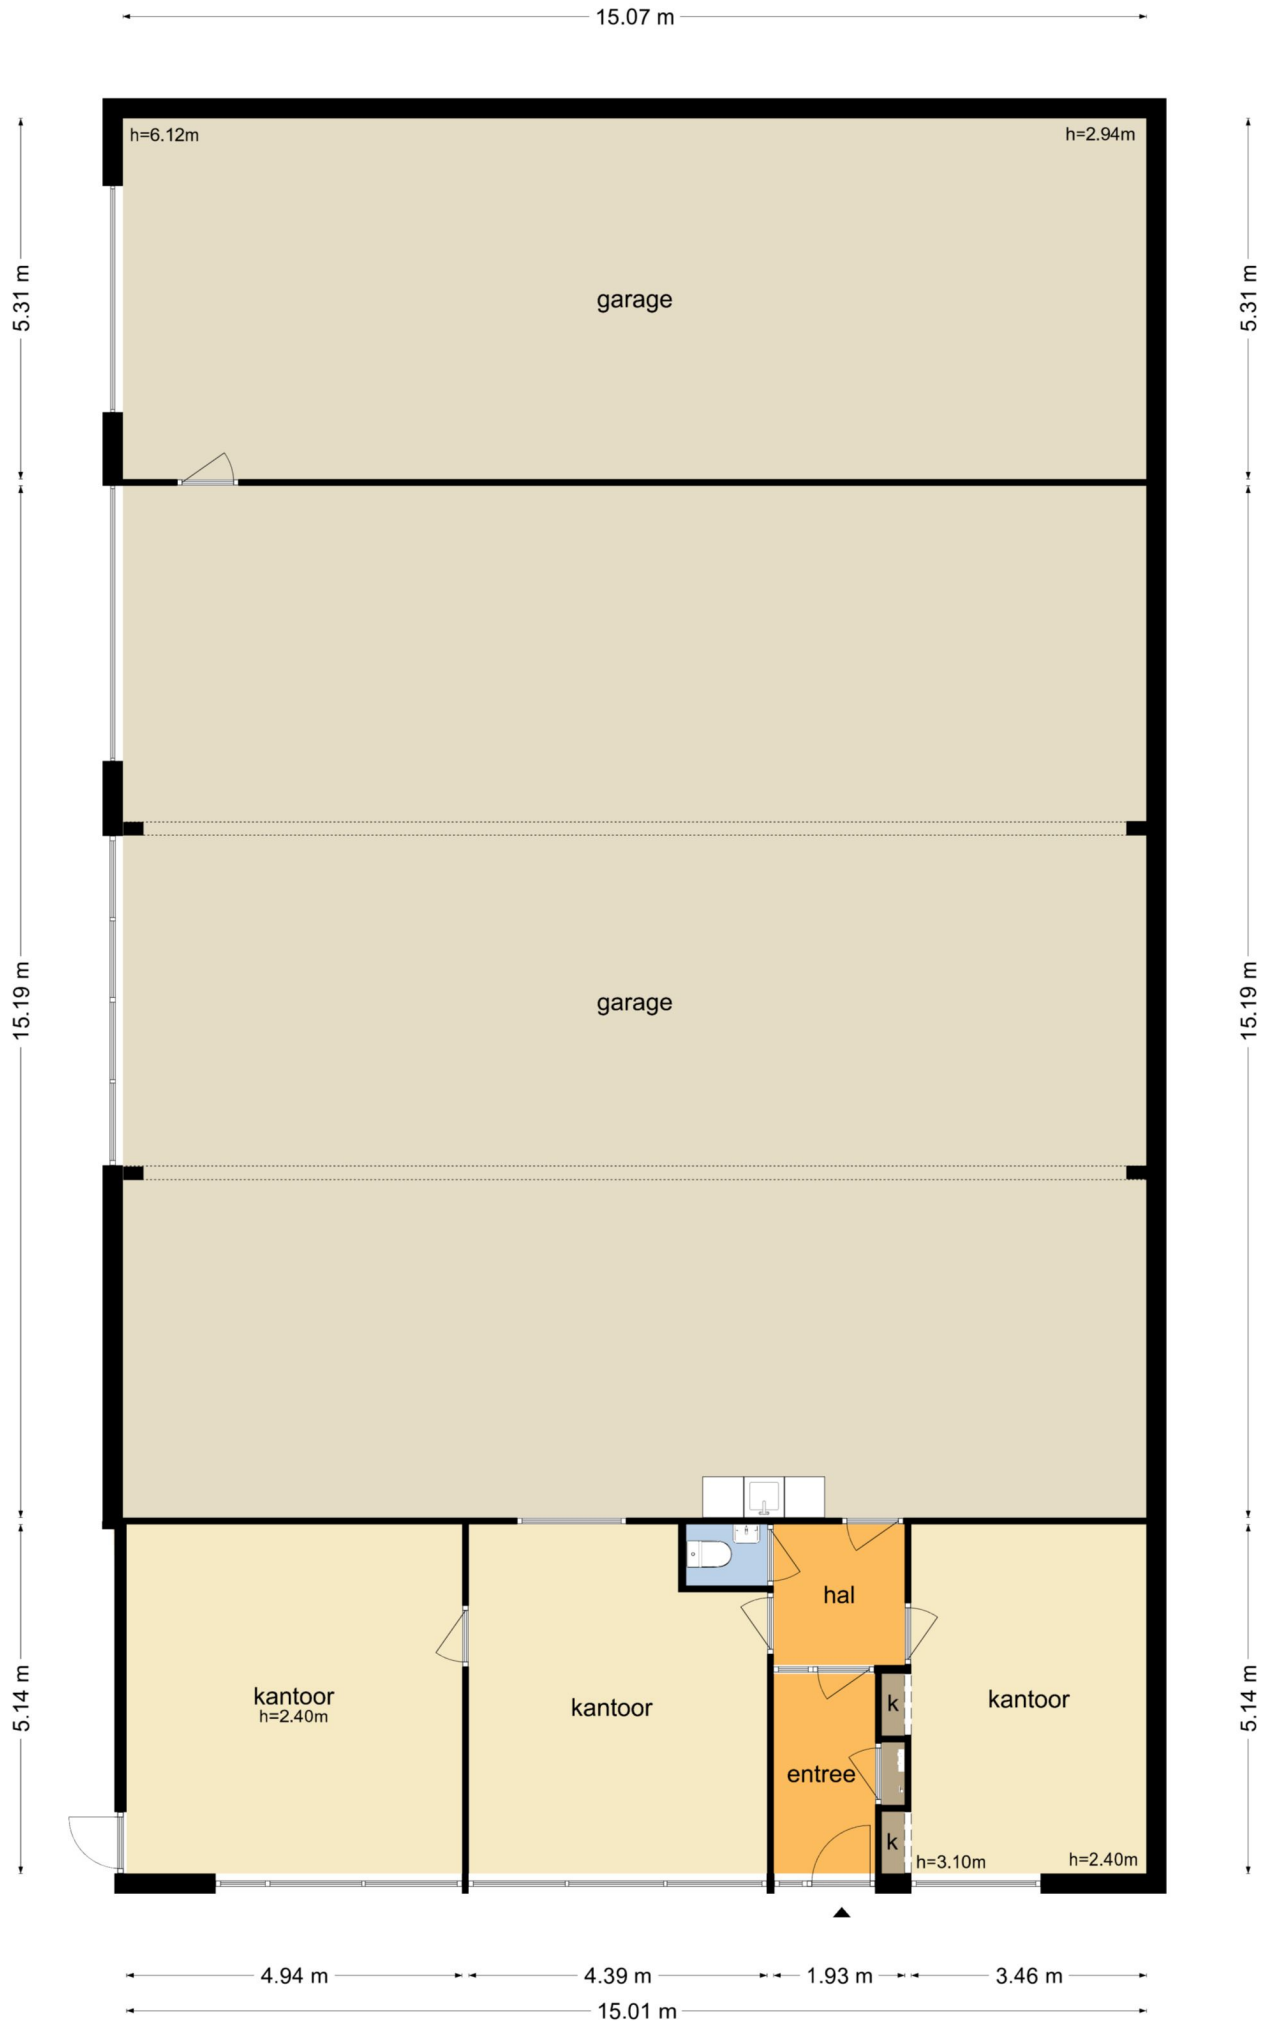

Overmaat 68 - Arnhem
Begane Grond

Overmaat 70 - Arnhem
Begane Grond

De plattegronden zijn geproduceerd voor promotionele doeleinden en ter indicatie.
Aan de plattegronden kunnen geen rechten worden ontleend
© www.objecten.nl

Overmaat 70 - Arnhem
Eerste Verdieping

De plattegronden zijn geproduceerd voor promotionele doeleinden en ter indicatie.
Aan de plattegronden kunnen geen rechten worden ontleend
© www.objectenco.nl

Overmaat 70 - Arnhem
Tweede Verdieping